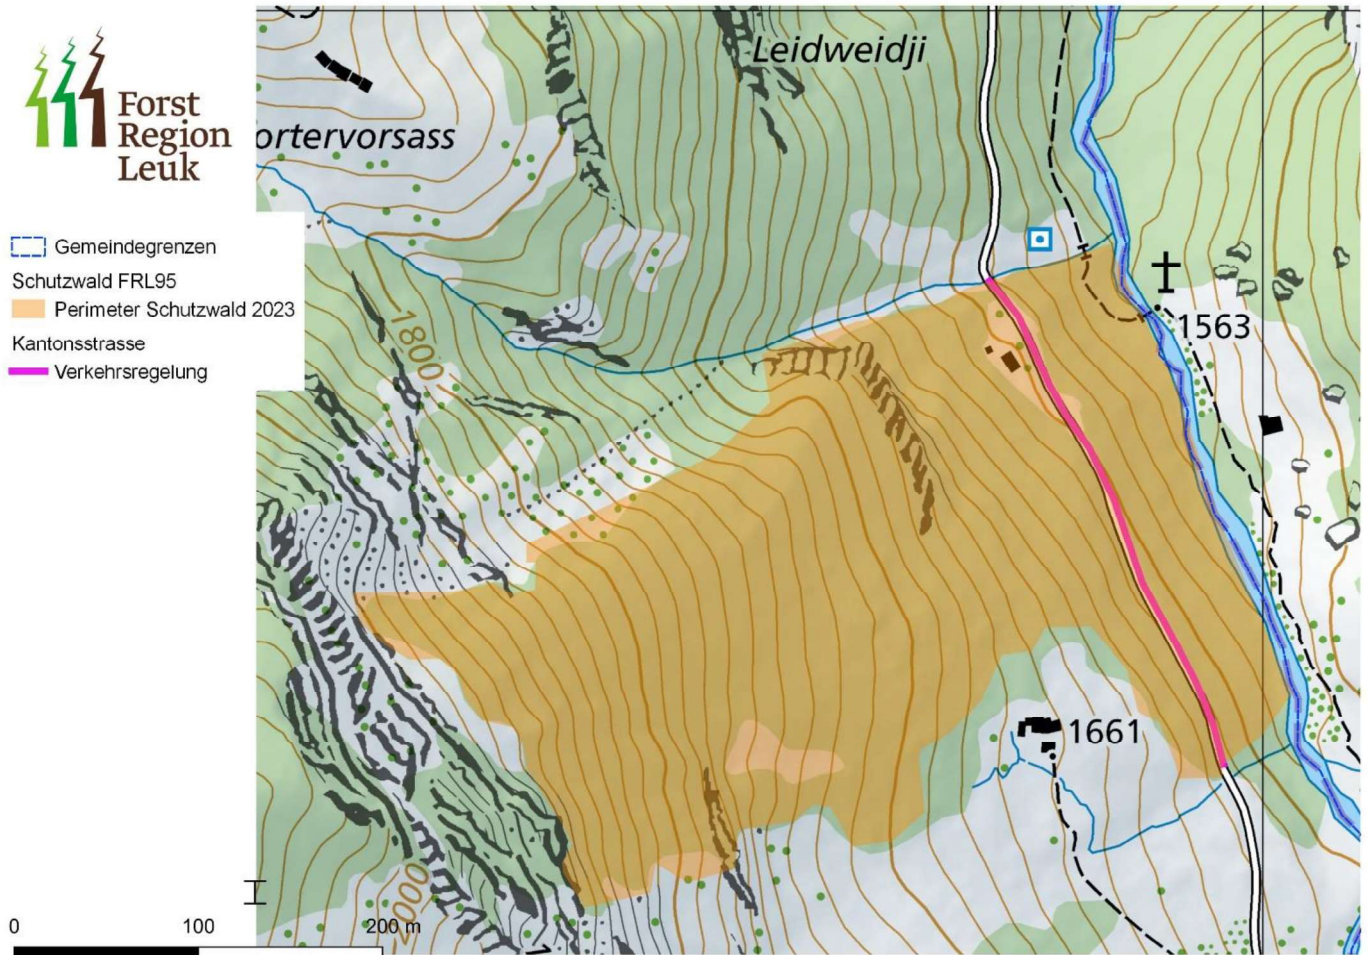

### Abschnitt mit Verkehrsregelung und Wartezeiten

**Ab dem 04.09.2023**  
**Montag - Freitag**  
**07.00 Uhr - 18.00 Uhr**

Je nach Witterung oder möglichen technischen Unterbrüchen können sich die Sperrdaten verlängern. Falls dies eintritt, wird dies zur gegebenen Zeit kommuniziert.

Mit freundlichen Grüssen  
Forst Region Leuk

28.08.2023