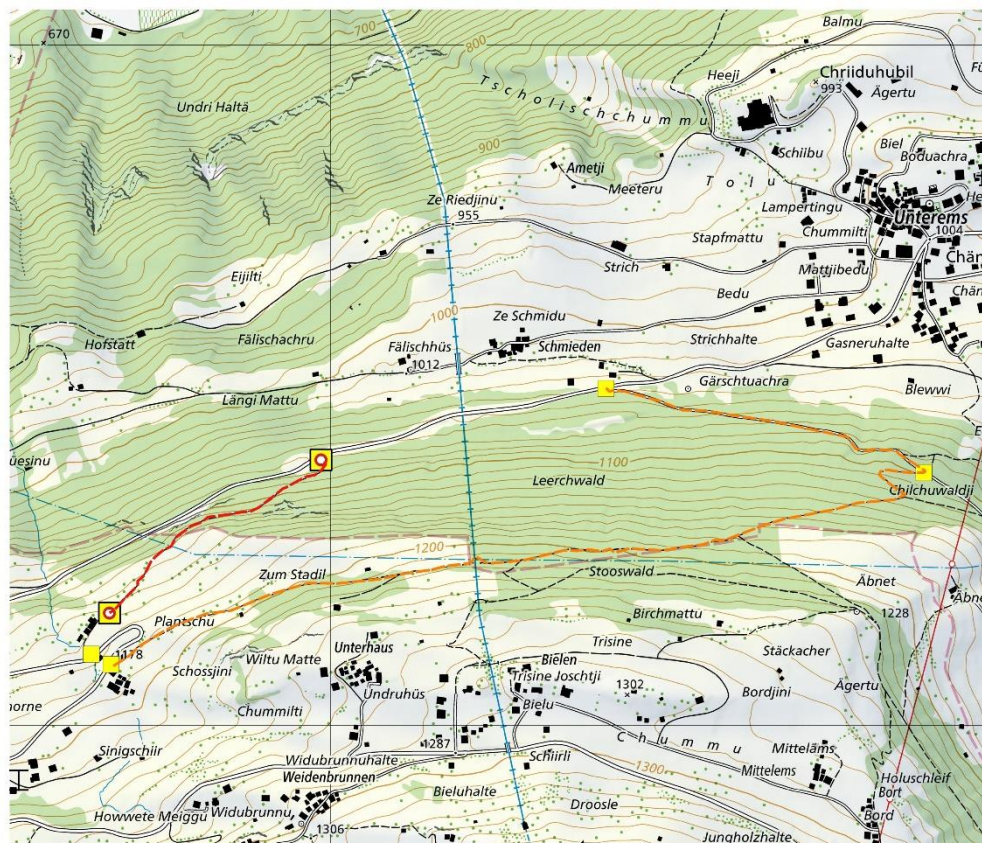

führt der Zweckverband «Forst Region Leuk» die nötige Schutzwaldpflege in folgendem Perimeter aus. Die Pflege fällt alle 35 Jahren an.

Signalstation 95

- Absperrblache
- Info Tafel

Wanderwege

- Gesperrt
- Umleitung

**Vom 15.03.2021 – 30.04.2021 Montag – Freitag, 07.00 – 17.30 Uhr
ist aus Sicherheitsgründen folgender Weg gesperrt:**

Gesperrt

- **Wanderweg Unner Ahorne-Leerchwald**

Umleitung

- **Ahorne via Chilchuwaldji - Pruprässustrasse**