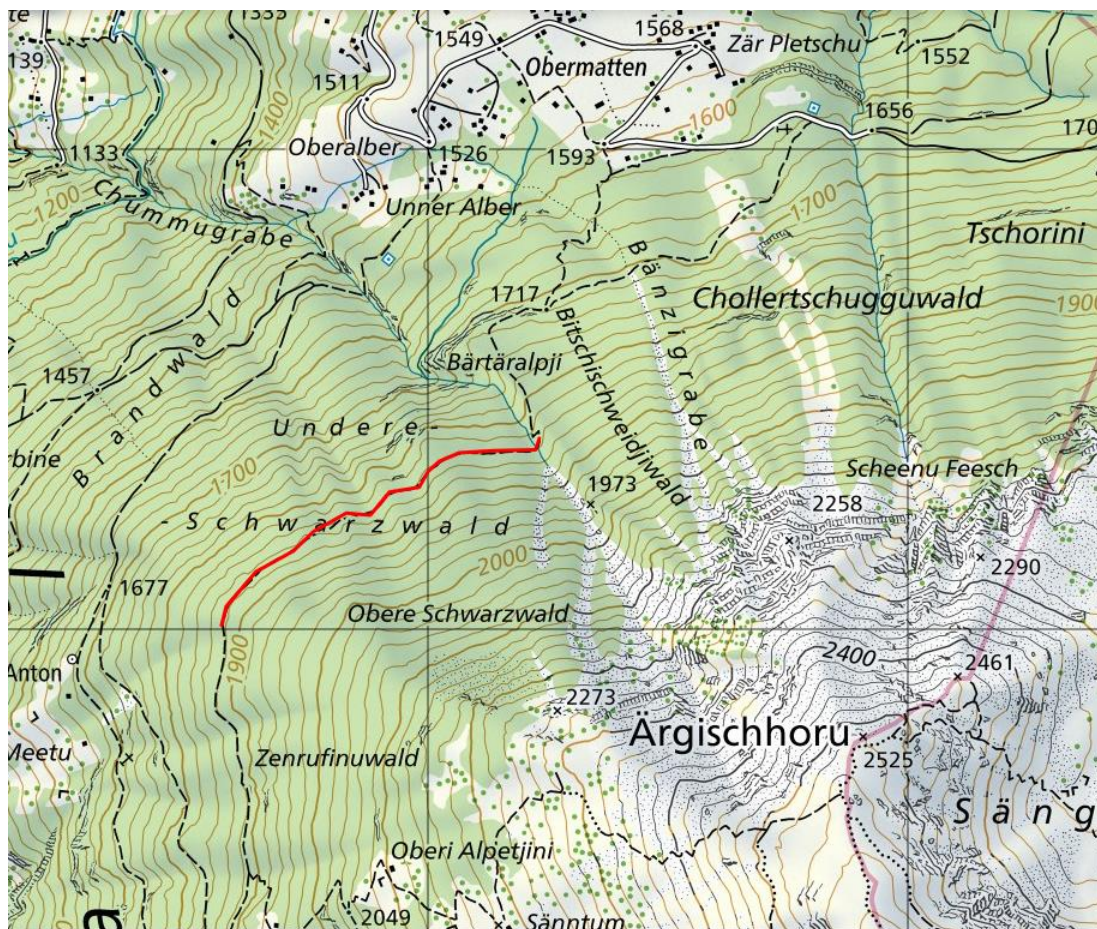

Unter der Leitung des Forstreviers Visp und Umgebung und im Auftrag der Burgergemeinde Ergisch werden in den nächsten Wochen im «Oberen Schwarzwald» Pflegearbeiten im Schutzwald ausgeführt.

Der Wanderweg in diesem Gebiet muss ab Chummugrabo bis Region Alpetjini aus Sicherheitsgründen gesperrt werden.

Gesperrter Abschnitt

Ab 11. September 2023

Montag – Freitag

07.00 Uhr – 17.00 Uhr